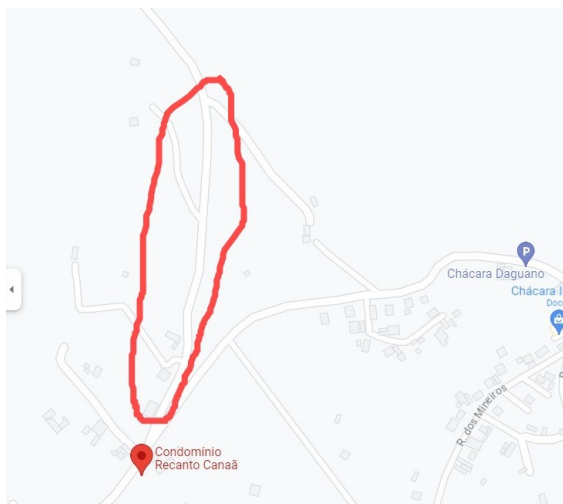

CÂMARA MUNICIPAL DE CAÇAPAVA

CIDADE SIMPATIA – ESTADO DE SÃO PAULO

Encaminhe-se ao
Chefe do Executivo

___/___/2024

Presidente

INDICAÇÃO Nº /2024

Ementa: Indica realizar poda da vegetação ao longo da Estrada do Meio, após o Condomínio Recanto Canaã.

Excelentíssimo Senhor Presidente da Câmara Municipal

O Vereador que a esta subscreve, em conformidade com o texto regimental desta Casa, **INDICA** ao **Senhor Secretário de Obras, Wagner Duarte Antunes**, no sentido de realizar poda da vegetação ao longo da Estrada do Meio, após o Condomínio Recanto Canaã. A vegetação está crescendo de forma descontrolada e está começando a fechar a estrada, o que pode dificultar o tráfego de veículos e pedestres nessa região.